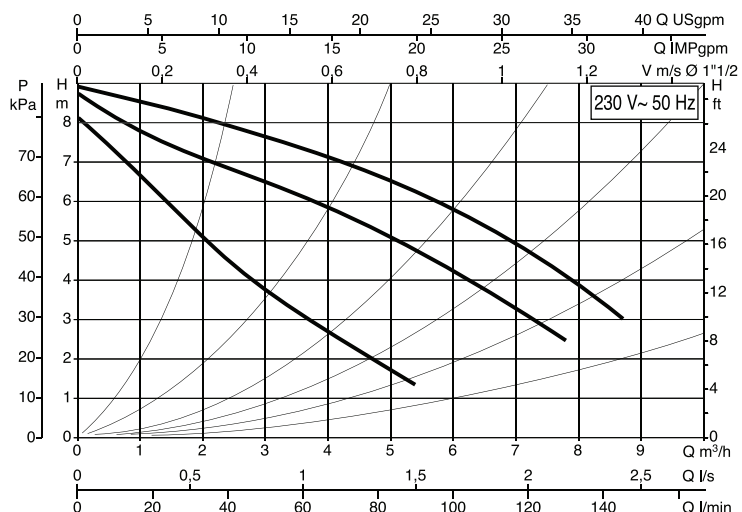

Caratteristiche componenti

Portata max.	4 m³/h		
Prevalenza massima	7 m H₂O		
Perdita carico modulo	4,2 m H₂O		
Valvola Miscelatrice	SAUTER BUN 025 F300	Kvs 10 m³/h	Attacchi 1 1/2" Pollici
Servomotore	SAUTER AVM 104 S F132	0-10 V Segnale	24 Vac Alimentazione
Attacchi Primario	Lateralmente verso sinistra		
Attacchi Secondario	Lateralmente verso il basso		
Ingombro Max	Altezza	Larghezza	Profondità
	780 mm	770 mm	150 mm
Peso a vuoto	23 kg		
Contenuto d'acqua	8,3 litri		
Valvole a sfera	1" Pollici		
Termometri	0 - 60 °C		
Manometro	0 - 6 bar		
Pressione Max	6 bar		

Modello	Alimentazione 50 Hz	Interasse mm	Attacchi	Dati Elettrici				Minima pressione di battente	
				Velocità	P1 Max W	In A	Condensatore		
							µF	Vc	
DAB A 80/180 M	1 x 230 V~	180	1 1/2" G	3	264	1,23	7	400	t°+90°C m.c.a. 2,5
				2	287	1,30			
				1	228	1,06