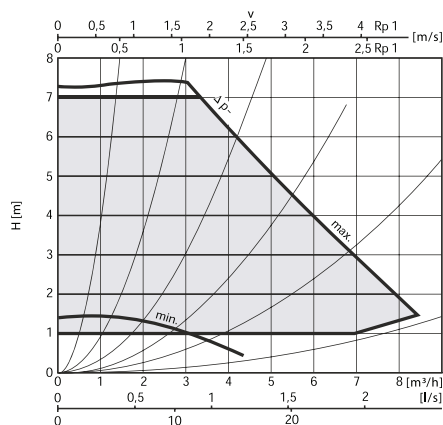

Modello	Alimentazione 50 Hz	Interasse mm	Attacchi	Dati Elettrici				Minima pressione di battente	
				Velocità	P1 Max W	In A	Condensatore		
							µF		Vc
WILO STRATOS 25/1-8	1 x 230 V~	180	1 1/2" G	Vedi grafico sottostante			2,5	400	t° + 90 °C m.c.a. 2,5

Codici per l'ordinazione

È possibile ordinare solo la Zehnder Ct-Box 4000 sola, oppure la Zehnder Ct-Box 4000 con la relativa cassetta (in questo caso, bisognerà indicare 2 codici per l'ordine).

Sottocentrale Zehnder Ct-Box 4000

Codice	Nome	Confezione	Quantità per confezione
13000133	Zehnder Ct-Box 4000 senza miscelatrice - pompa portata fissa	Scatola cartone	1
13000130	Zehnder Ct-Box 4000 con miscelatrice - pompa portata fissa	Scatola cartone	1
13000263	Zehnder Ct-Box 4000 con miscelatrice - pompa portata variabile	Scatola cartone	1
13000264	Zehnder Ct-Box 4000 senza miscelatrice - pompa portata variabile	Scatola cartone	1

Cassetta per Zehnder Ct-Box 4000

Codice	Nome	Larghezza (mm)	Altezza (mm)	Profondità (mm)	Confezione
13000267	Cassetta Zehnder Ct-Box 3000 - 4000 - 1000 x 1100 x 150 mm	1000	1.100	150	Scatola cartone