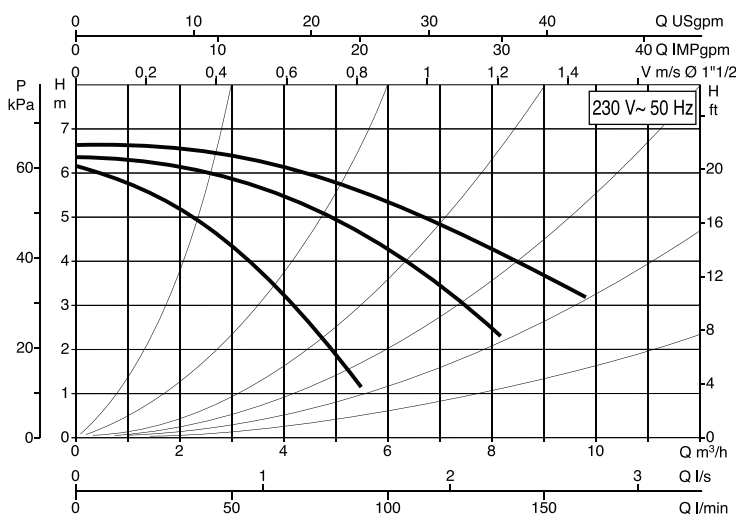

Caratteristiche componenti

Portata max.	3 m³/h		
Prevalenza massima	5,8 m H₂O		
Perdita carico modulo	3,2 m H₂O		
Valvola Miscelatrice	SAUTER BUN 020 F300	Kvs 6,3 m³/h	Attacchi 1 1/4" Pollici
Servomotore	SAUTER AVM 105 S F132	0-10 V Segnale	24 Vac Alimentazione
Attacchi Primario	Lateralmente verso sinistra		
Attacchi Secondario	Lateralmente verso il basso		
Ingombro Max	Altezza	Larghezza	Profondità
	710 mm	700 mm	150 mm
Peso a vuoto	17,1 kg		
Contenuto d'acqua	5 litri		
Valvole a sfera	1" Pollici		
Termometri	0 - 60 °C		
Manometro	0 - 6 bar		
Pressione Max	6 bar		

Modello	Alimentazione 50 Hz	Interasse mm	Attacchi	Dati Elettrici				Minima pressione di battente	
				Velocità	P1 Max W	In A	Condensatore		
DAB VA 56/180	1x230 V~	180	1 1/2" G	3	282	1,23	7	400	t°+90°C m.c.a. 2,5
				2	287	1,30			
				1	228	1,06