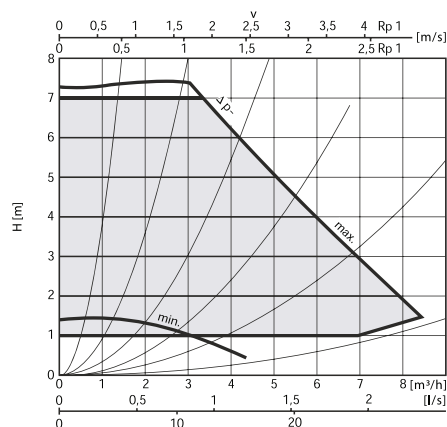

Modello	Alimentazione 50 Hz	Interasse mm	Attacchi	Dati Elettrici				Minima pressione di battente	
				Velocità	P1 Max W	In A	Condensatore		
							µF		Vc
WILO STRATOS 25/1-8	1 x 230 V~	180	1 1/2" G	Vedi grafico sottostante			2,5	400	t°+90°C m.c.a. 2,5

Codici per l'ordinazione

È possibile ordinare solo la Zehnder Ct-Box 3000 sola, oppure la Zehnder Ct-Box 3000 con la relativa cassetta (in questo caso, bisognerà indicare 2 codici per l'ordine).

Sottocentrale Zehnder Ct-Box 3000

Codice	Nome	Confezione	Quantità per confezione
13000132	Zehnder Ct-Box 3000 senza miscelatrice - pompa portata fissa	Scatola cartone	1
13000129	Zehnder Ct-Box 3000 con miscelatrice - pompa portata fissa	Scatola cartone	1
13000261	Zehnder Ct-Box 3000 con miscelatrice - pompa portata variabile	Scatola cartone	1
13000262	Zehnder Ct-Box 3000 senza miscelatrice - pompa portata variabile	Scatola cartone	1

Cassetta per Zehnder Ct-Box 3000

Codice	Nome	Larghezza (mm)	Altezza (mm)	Profondità (mm)	Confezione
13000267	Cassetta Zehnder Ct-Box 3000 - 4000 - 1000x 1100 x 150 mm	1000	930	150	Scatola cartone