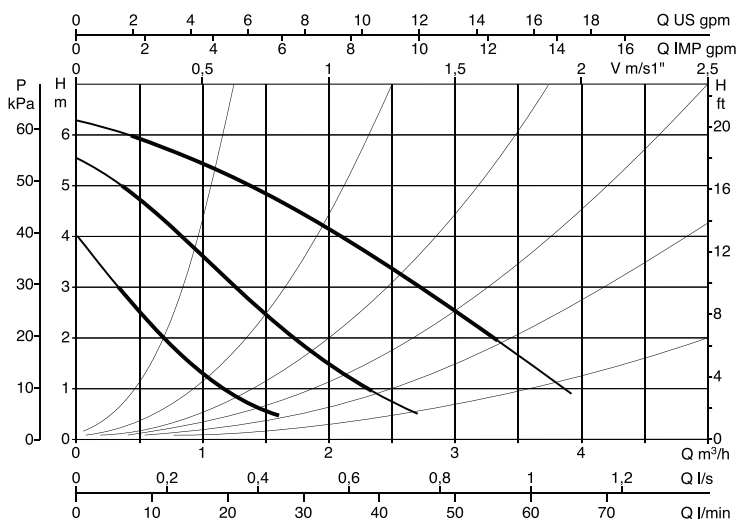

Caratteristiche componenti

Portata max.	2 m³/h		
Prevalenza massima	4,2 m H₂O		
Perdita carico modulo	1,5 m H₂O		
Valvola Miscelatrice	SAUTER BUN 015 F300	Kvs 4 m³/h	Attacchi 1" Pollici
Servomotore	SAUTER AXM 117	0-10 V Segnale	24 Vac Alimentazione
Attacchi Primario	Lateralmente verso sinistra		
Attacchi Secondario	Lateralmente verso il basso		
Ingombro Max	Altezza	Larghezza	Profondità
	500 mm	600 mm	130 mm
Peso a vuoto	10,6 kg		
Contenuto d'acqua	2,5 litri		
Valvole a sfera	1" Pollici		
Termometri	0 - 60 °C		
Manometro	0 - 6 bar		
Pressione Max	6 bar		

Modello	Alimentazione 50 Hz	Interasse mm	Attacchi	Dati Elettrici					Minima pressione di battente
				Velocità	P1 Max W	In A	Condensatore		
							µF	Vc	
DAB VA 65/180	1 x 230 V~	180	1" G	3	102	0,45	2,5	400	t°+90°C m.c.a. 2,5
				2	78	0,35			
				1	51	0,24