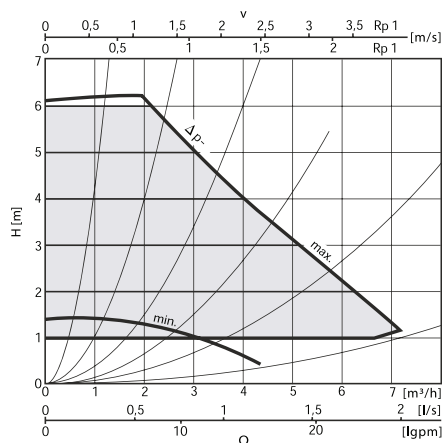

Modello	Alimentazione 50 Hz	Interasse mm	Attacchi	Dati Elettrici				Minima pressione di battente	
				Velocità	P1 Max W	In A	Condensatore		
							µF		Vc
WILO STRATOS 25/1-6	1 x 230 V~	180	1 1/2" G	Vedi grafico sottostante			2,5	400	t°+95°C m.c.a. 3

Codici per l'ordinazione

È possibile ordinare solo la Zehnder Ct-Box 2000 sola, oppure la Zehnder Ct-Box 2000 con la relativa cassetta (in questo caso, bisognerà indicare 2 codici per l'ordine).

Sottocentrale Zehnder Ct-Box 2000

Codice	Nome	Confezione	Quantità per confezione
13000131	Zehnder Ct-Box 2000 senza miscelatrice - pompa portata fissa	Scatola cartone	1
13000128	Zehnder Ct-Box 2000 con miscelatrice - pompa portata fissa	Scatola cartone	1
13000259	Zehnder Ct-Box 2000 con miscelatrice - pompa portata variabile	Scatola cartone	1
13000260	Zehnder Ct-Box 2000 senza miscelatrice - pompa portata variabile	Scatola cartone	1

Cassetta per Zehnder Ct-Box 2000

Codice	Nome	Larghezza (mm)	Altezza (mm)	Profondità (mm)	Confezione
13000266	Cassetta Zehnder Ct-Box 2000 - 1000 x 930 x 150 mm	1000	930	150	scatola cartone