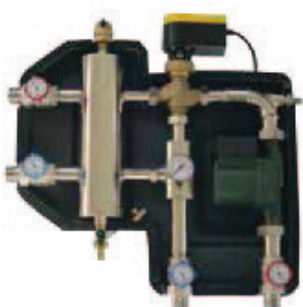

Sottocentrali Zehnder Ct-Box 2000

La Zehnder Ct-Box 2000 l/h di portata è idonea nel caso di impianti a pavimento o a soffitto in caldo/freddo secondo le caratteristiche riportate nella tabella di pag. 59-60.

La fornitura della Zehnder Ct-Box prevede:

- n° 2 valvole a sfera intercettazione mandata/ritorno primario compensatore idraulico;
- n° 2 valvole a sfera intercettazione mandata/ritorno secondario;
- n° 1 pompa impianto;
- n° 2 termometri mandata/ritorno primario compensatore idraulico;
- n° 2 termometri mandata/ritorno secondario;
- n° 1 manometro 0-6 bar;
- n° 1 pozzetto sonda di mandata;
- n° 1 sonda di mandata tipo PT1000;
- n° 1 valvola miscelatrice 0-10V (opzionale);
- n° 1 sfogo aria automatico 1/2" con valvola non ritorno;
- staffe fissaggio modulo;
- isolamento termico;

Caratteristiche componenti

Portata max.	2 m ³ /h		
Prevalenza massima	4,2 m H ₂ O		
Perdita carico modulo	1,5 m H ₂ O		
Valvola Miscelatrice	SAUTER BUN 015 F300	Kvs 4 m ³ /h	Attacchi 1" Pollici
Servomotore	SAUTER AXM 117	0-10 V Segnale	24 Vac Alimentazione
Attacchi Primario	Lateralmente verso sinistra		
Attacchi Secondario	Lateralmente verso il basso		
Ingombro Max	Altezza	Larghezza	Profondità
	500 mm	600 mm	130 mm
Peso a vuoto	10,6 kg		
Contenuto d'acqua	2,5 litri		
Valvole a sfera	1" Pollici		
Termometri	0 - 60 °C		
Manometro	0 - 6 bar		
Pressione Max	6 bar		