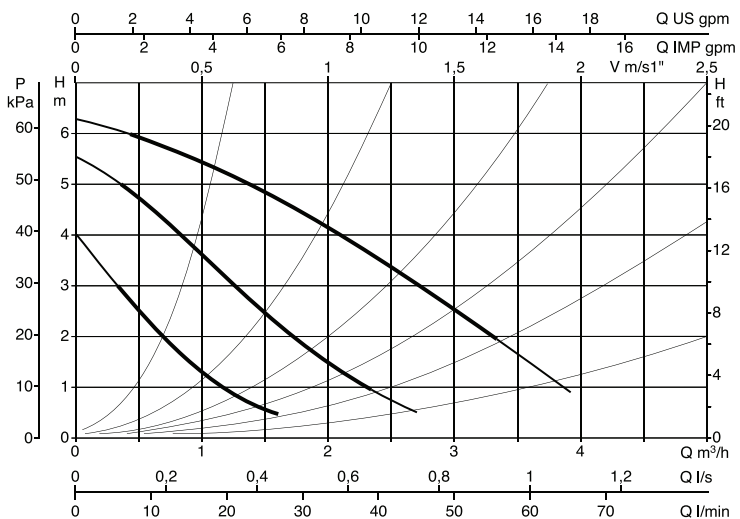

Caratteristiche componenti

Portata max.	1,5 m³/h		
Dp Max.	4 m H₂O		
Valvola Miscelatrice	SAUTER BUN 015 F300	Kvs 5 m³/h	Attacchi 1" Pollici
Servomotore	SAUTER AXM 117	0-10 V Segnale	24 Vac Alimentazione
Attacchi Primario	Lateralmente verso Sinistra		
Attacchi Secondario	Lateralmente verso Destra		
Ingombro Max	Altezza	Larghezza	Profondità
	500 mm	600 mm	130 mm
Peso a vuoto	10,9 kg		
Valvole a sfera	1" Pollici		
Termometri	0 - 60 °C		
Manometro	0 - 6 bar		
Pressione Max	6 bar		

Modello	Alimentazione 50 Hz	Interasse mm	Attacchi	Dati Elettrici				Minima pressione di battente	
				Velocità	P1 Max W	In A	Condensatore		
DAB VA 65/180	1 x 230 V~	180	1" F	3	102	0,45	2,5	400	t° + 90 °C m.c.a. 2,5
				2	78	0,35			
				1	51	0,24