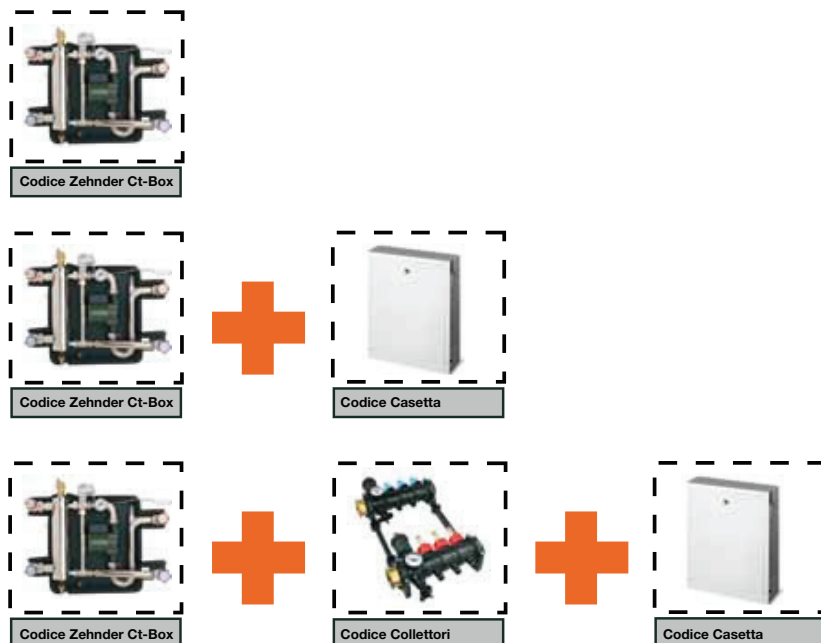

Sottocentrale Zehnder Ct-Box 1200

Codice	Nome	Confezione	Quantità per confezione
13000106	Zehnder Ct-Box 1200 senza miscelatrice - pompa portata fissa	Scatola cartone	1
13000104	Zehnder Ct-Box 1200 con miscelatrice - pompa portata fissa	Scatola cartone	1
13000257	Zehnder Ct-Box 1200 con miscelatrice - pompa portata variabile	Scatola cartone	1
13000258	Zehnder Ct-Box 1200 senza miscelatrice - pompa portata variabile	Scatola cartone	1