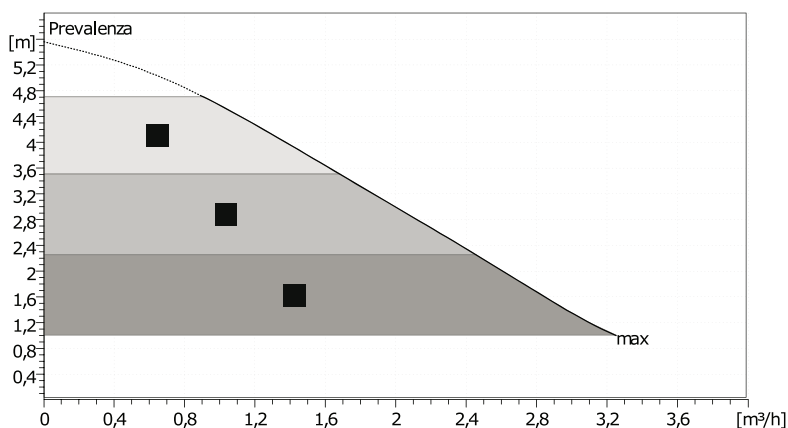

Modello	Alimentazione 50 Hz	Interasse mm	Attacchi	Dati Elettrici				Minima pressione di battente	
				Velocità	P1 Max W	In A	Condensatore		
							µF		Vc
SMART 25/6	1 x 230 V~	180	1 1/2 " G	Vedi grafico sottostante			2,5	400	t° + 95 °C m.c.a. 3

Codici per l'ordinazione

È possibile ordinare solo la Zehnder Ct-Box 1200, oppure la Zehnder Ct-Box 1200 con la relativa cassetta (in questo caso, bisognerà indicare 2 codici per l'ordine). È anche possibile ordinare la Zehnder Ct-Box con un collettore e una cassetta di dimensioni differenti in base al numero di vie del collettore (in questo caso, bisognerà indicare 3 codici per l'ordine).