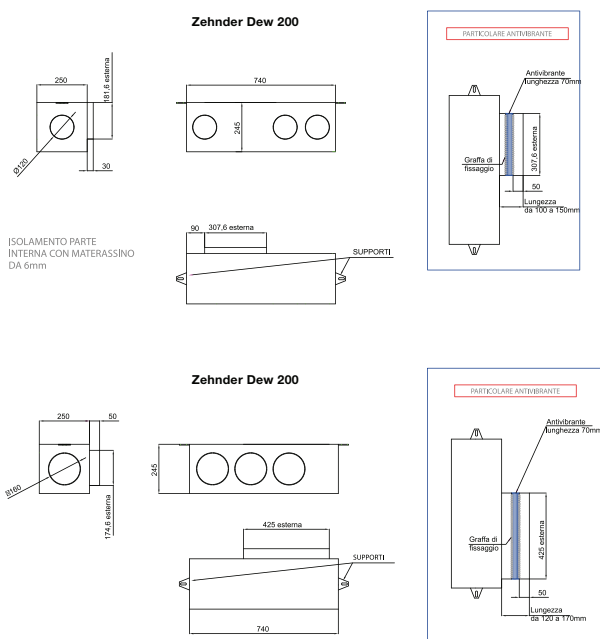

Accessori Zehnder Dew

Plenum per deumidificatori Zehnder Dew

Plenum realizzato in lamiera zincata coibentato da collegare ai deumidificatori Zehnder Dew per le connessioni delle canalizzazioni di mandata in aria ambiente o di ripresa in aria ambiente.

| Codice | Nome | Confezione | Quantità per confezione |
|----------|---|-----------------|-------------------------|
| 06000072 | Plenum ripresa Zehnder Dew 200 (3 attacchi con collare DN 160) | Scatola cartone | 1 |
| 06000092 | Plenum di ripresa Zehnder Dew 350 (3 attacchi con collare DN 180) | Scatola cartone | 1 |
| 06000071 | Plenum mandata Zehnder Dew 200 (3 attacchi con collare DN 125) | Scatola cartone | 1 |
| 06000091 | Plenum mandata Zehnder Dew 350 (3 attacchi con collare DN 160) | Scatola cartone | 1 |